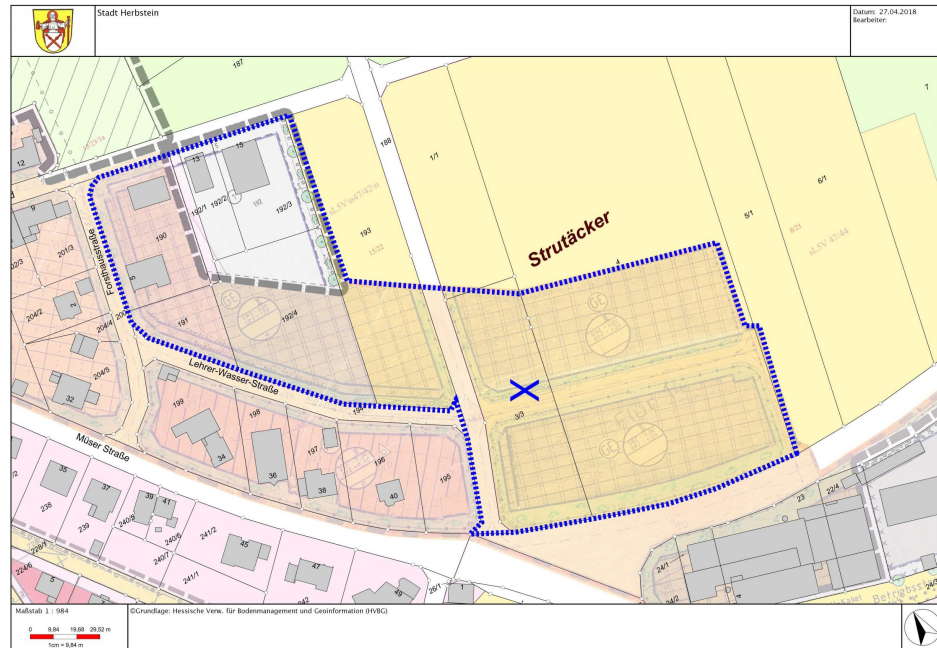

Infrastruktur

Breitband-Anschluss vorhanden. (Geschwindigkeit: 50)

Typ	Bezeichnung	km
Autobahn	A5, A7, A66	25.00
Bundesstraße	B275	7.00

Karten

Anbieter

Stadt Herbstein
36358 Herbstein - Marktplatz 7

Eigentümer

-

Gemeinde

Stadt Herbstein
36358 Herbstein - Marktplatz 7

Landkreis

Vogelsbergkreis
36341 Lauterbach - Goldhelg 20

Stromversorger

-

Wasserversorger

-

Abwasserentsorger

-