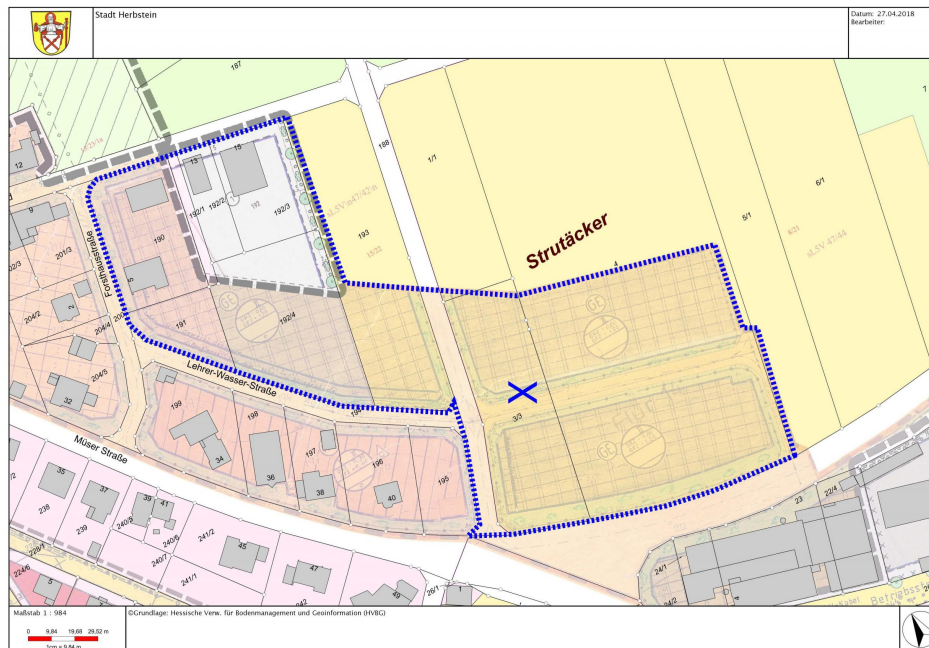

Infrastruktur

Breitband-Anschluss vorhanden. (Geschwindigkeit: 50)

Typ	Bezeichnung	km
Autobahn	A5, A7, A66	25.00
Bundesstraße	B275	7.00

Karten

Anbieter

Stadt Herbstein
36358 Herbstein - Marktplatz 7

Eigentümer

-

Gemeinde

Stadt Herbstein
36358 Herbstein - Marktplatz 7

Landkreis

Vogelsbergkreis
36341 Lauterbach - Goldhelg 20

Stromversorger

-

Wasserversorger

-

Abwasserentsorger

-