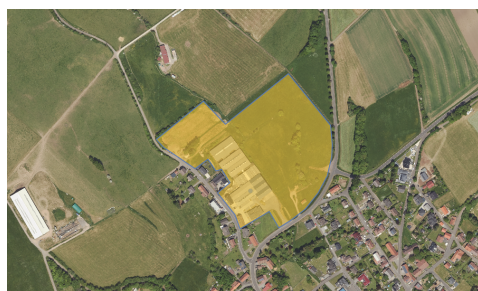

Titel Freiensteinau Nord

Beschreibung Gewerbegebiet

Die Gewerbeflächen Nordend in der Gemeinde Freiensteinau liegen am nördlichen Rand des gleichnamigen Hauptortes der Gemeinde.
Der Standpunkt ist von einem interessanten Einzugsgebiet umgeben. Durch das umfangreiche Einzugsgebiet eignen sich Lebensmittel-SB-Märkte, Getränkehandel und/oder ein Sportstudio. Aber auch für andere Sparten sind sehr gute Möglichkeiten gegeben und Synergien können geschaffen und genutzt werden.
Freiensteinau ist eine familienfreundliche Gemeinde mit hoher Investitionskraft. Zahlreiche, leistungsfähigen Betriebe, das aktive Vereins- und Kulturleben sowie Freizeit und Tourismusangebot, beleben die Gemeinde und liefern Arbeits- und Kaufkraft.
Eine gute Anbindung des Gewerbegebietes sowie die Sichtachsen von Durchgangsstraße und Ort gewährleisten die Aufmerksamkeit und Erreichbarkeit.

Standortadresse 36399 Freiensteinau - Nordendstraße

Ansprechpartner 36399 Freiensteinau - Alte Schulstraße 5

Umgebung

Überblick

Fläche

KenngroÙe	Wert
Gesamtfläcbe Brutto (m²)	30146.00
Größte zusammenhängende Fläche (m²)	30146.00
Verfügbare Fläche (m²)	30146.00
davon unerschlossene Fläche (m²)	30146.00
Verfügbare Fläche GE Gesamt (m²)	30146.00
Größte verfügbare Fläche GE (m²)	30146.00
Planungs-/Baurecht	Noch keine Bauleitplanung
B-Plan Nummer	
Flurnummer	2
Flurstücksnummer	35
Gemarkung	Freiensteinau
Frei von Altlasten	Keine Angaben